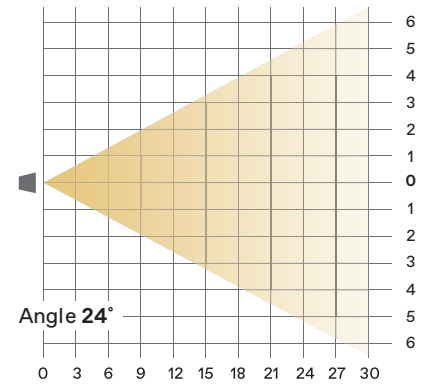

Optic: Medium Zoom

Distance(m)	3	6	9	12	15	18	21	24	27	30	
lux	5.600K	9.818	2.454	1.091	614	393	273	200	153	121	98
Diameter Ø (m)	1,28	2,55	3,83	5,10	6,38	7,65	8,93	10,20	11,48	12,75	
lux	5.600K	CRI 90	TLCI 90