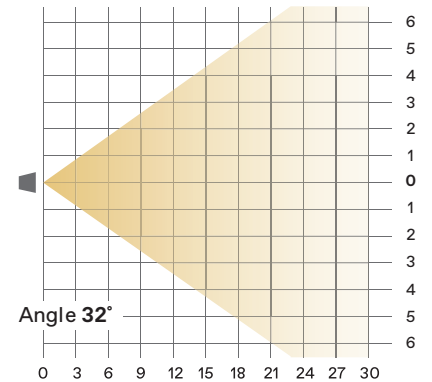

### Optic: Maximum Zoom

<b>Distance(m)</b>	3	6	9	12	15	18	21	24	27	30	
<b>lux</b>	<b>5.600K</b>	14.410	3.603	1.601	901	576	400	294	225	178	144
<b>Diameter Ø (m)</b>	1,17	2,33	3,50	4,67	5,83	7,00	8,16	9,33	10,50	11,66	
<b>lux</b>	<b>5.600K</b>	CRI 90	TLCI 90								

### Optic: Minimum Zoom

<b>Distance(m)</b>	3	6	9	12	15	18	21	24	27	30	
<b>lux</b>	<b>5.600K</b>	23.222	5.806	2.580	1.451	929	645	474	363	287	232
<b>Diameter Ø (m)</b>	0,79	1,58	2,37	3,16	3,95	4,74	5,53	6,32	7,11	7,90	
<b>lux</b>	<b>5.600K</b>	CRI 90	TLCI 90								

### Optic: Medium Zoom

<b>Distance(m)</b>	3	6	9	12	15	18	21	24	27	30	
<b>lux</b>	<b>5.600K</b>	9.818	2.454	1.091	614	393	273	200	153	121	98
<b>Diameter Ø (m)</b>	1,28	2,55	3,83	5,10	6,38	7,65	8,93	10,20	11,48	12,75	
<b>lux</b>	<b>5.600K</b>	CRI 90	TLCI 90								

### Optic: Maximum Zoom

<b>Distance(m)</b>	3	6	9	12	15	18	21	24	27	30	
<b>lux</b>	<b>5.600K</b>	5.573	1.393	619	348	223	155	114	87	69	56
<b>Diameter Ø (m)</b>	1,72	3,44	5,16	6,88	8,60	10,32	12,04	13,76	15,48	17,20	
<b>lux</b>	<b>5.600K</b>	CRI 90	TLCI 90								