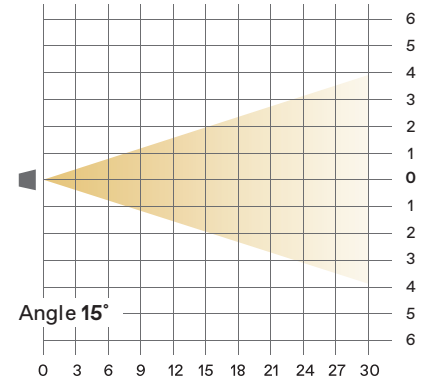

### Optic: Minimum Zoom

<b>Distance(m)</b>	3	6	9	12	15	18	21	24	27	30	
<b>lux</b>	<b>5.600K</b>	37.640	9.410	4.182	2.353	1.506	1.046	768	588	465	376
<b>Diameter Ø (m)</b>	0,63	1,26	1,89	2,52	3,15	3,78	4,41	5,05	5,68	6,31	
<b>lux</b>	<b>5.600K</b>	CRI 90	TLCI 90								

### Optic: Medium Zoom

<b>Distance(m)</b>	3	6	9	12	15	18	21	24	27	30	
<b>lux</b>	<b>5.600K</b>	21.975	5.494	2.442	1.373	879	610	448	343	271	220
<b>Diameter Ø (m)</b>	0,90	1,79	2,69	3,59	4,48	5,38	6,28	7,17	8,07	8,97	
<b>lux</b>	<b>5.600K</b>	CRI 90	TLCI 90								

### Optic: Maximum Zoom

<b>Distance(m)</b>	3	6	9	12	15	18	21	24	27	30	
<b>lux</b>	<b>5.600K</b>	14.410	3.603	1.601	901	576	400	294	225	178	144
<b>Diameter Ø (m)</b>	1,17	2,33	3,50	4,67	5,83	7,00	8,16	9,33	10,50	11,66	
<b>lux</b>	<b>5.600K</b>	CRI 90	TLCI 90								

### Optic: Minimum Zoom

<b>Distance(m)</b>	3	6	9	12	15	18	21	24	27	30	
<b>lux</b>	<b>5.600K</b>	23.222	5.806	2.580	1.451	929	645	474	363	287	232
<b>Diameter Ø (m)</b>	0,79	1,58	2,37	3,16	3,95	4,74	5,53	6,32	7,11	7,90	
<b>lux</b>	<b>5.600K</b>	CRI 90	TLCI 90								