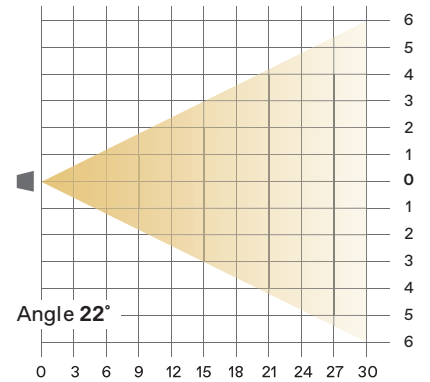

## LEDko EXT Daylight CRI 90 - Profile Zoom 10°-25°

### Optic: Minimum Zoom

<b>Distance(m)</b>	3	6	9	12	15	18	21	24	27	30	
<b>lux</b>	<b>5.600K</b>	37.640	9.410	4.182	2.353	1.506	1.046	768	588	465	376
<b>Diameter Ø (m)</b>	0,63	1,26	1,89	2,52	3,15	3,78	4,41	5,05	5,68	6,31	
<b>lux</b>	<b>5.600K</b>	CRI 90	TLCI 90								

### Optic: Medium Zoom

<b>Distance(m)</b>	3	6	9	12	15	18	21	24	27	30	
<b>lux</b>	<b>5.600K</b>	21.975	5.494	2.442	1.373	879	610	448	343	271	220
<b>Diameter Ø (m)</b>	0,90	1,79	2,69	3,59	4,48	5,38	6,28	7,17	8,07	8,97	
<b>lux</b>	<b>5.600K</b>	CRI 90	TLCI 90								

### Optic: Maximum Zoom

<b>Distance(m)</b>	3	6	9	12	15	18	21	24	27	30	
<b>lux</b>	<b>5.600K</b>	14.410	3.603	1.601	901	576	400	294	225	178	144
<b>Diameter Ø (m)</b>	1,17	2,33	3,50	4,67	5,83	7,00	8,16	9,33	10,50	11,66	
<b>lux</b>	<b>5.600K</b>	CRI 90	TLCI 90								