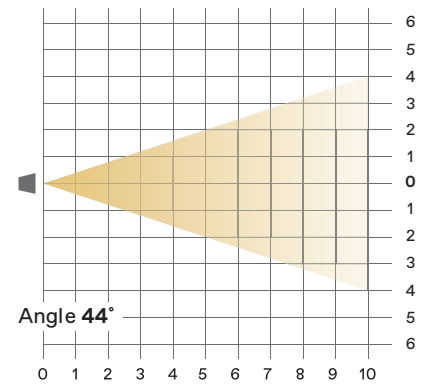

Optic: Medium Zoom

Distance(m)	1	2	3	4	5	6	7	8	9	10	
lux	5.600K	27.200	6.800	3.022	1.700	1.088	756	555	425	336	272
Diameter Ø (m)	0,81	1,62	2,42	3,23	4,04	4,85	5,66	6,46	7,27	8,08	
lux	5.600K	CRI 90	TLCI 90