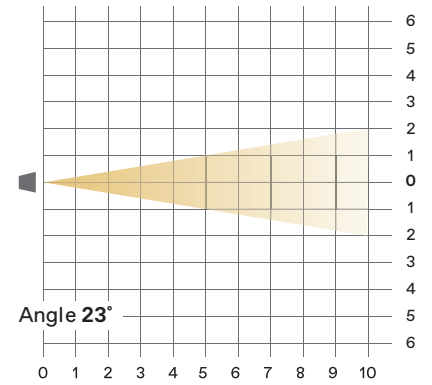

LEDko EXT Daylight CRI 90 - Zoom Profile 30°-60°

Optic: Minimum Zoom

Distance(m)	1	2	3	4	5	6	7	8	9	10	
lux	5.600K	80.000	20.000	8.889	5.000	3.200	2.222	1.633	1.250	988	800
Diameter Ø (m)	0,41	0,81	1,22	1,63	2,03	2,44	2,85	3,26	3,66	4,07	
lux	5.600K	CRI 90	TLCI 90