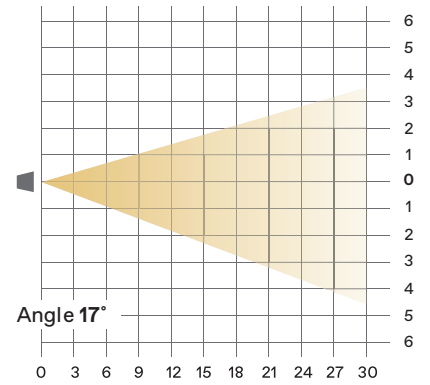

## LEDko EXT Daylight CRI 90 - Profile Zoom 10°-25°

### Optic: Minimum Zoom

<b>Distance(m)</b>	3	6	9	12	15	18	21	24	27	30	
<b>lux</b>	<b>5.600K</b>	37.640	9.410	4.182	2.353	1.506	1.046	768	588	465	376
<b>Diameter Ø (m)</b>	0,63	1,26	1,89	2,52	3,15	3,78	4,41	5,05	5,68	6,31	
<b>lux</b>	<b>5.600K</b>	CRI 90	TLCI 90								

### Optic: Medium Zoom

<b>Distance(m)</b>	3	6	9	12	15	18	21	24	27	30	
<b>lux</b>	<b>5.600K</b>	21.975	5.494	2.442	1.373	879	610	448	343	271	220
<b>Diameter Ø (m)</b>	0,90	1,79	2,69	3,59	4,48	5,38	6,28	7,17	8,07	8,97	
<b>lux</b>	<b>5.600K</b>	CRI 90	TLCI 90								