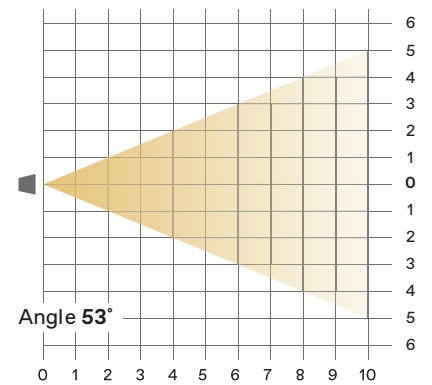

Optic: Maximum Zoom

Distance(m)	1	2	3	4	5	6	7	8	9	10	
lux	5.600K	20.732	5.183	2.304	1.296	829	576	423	324	256	207
Diameter Ø (m)	1,00	1,99	2,99	3,99	4,99	5,98	6,98	7,98	8,97	9,97	
lux	5.600K	CRI 90	TLCI 90